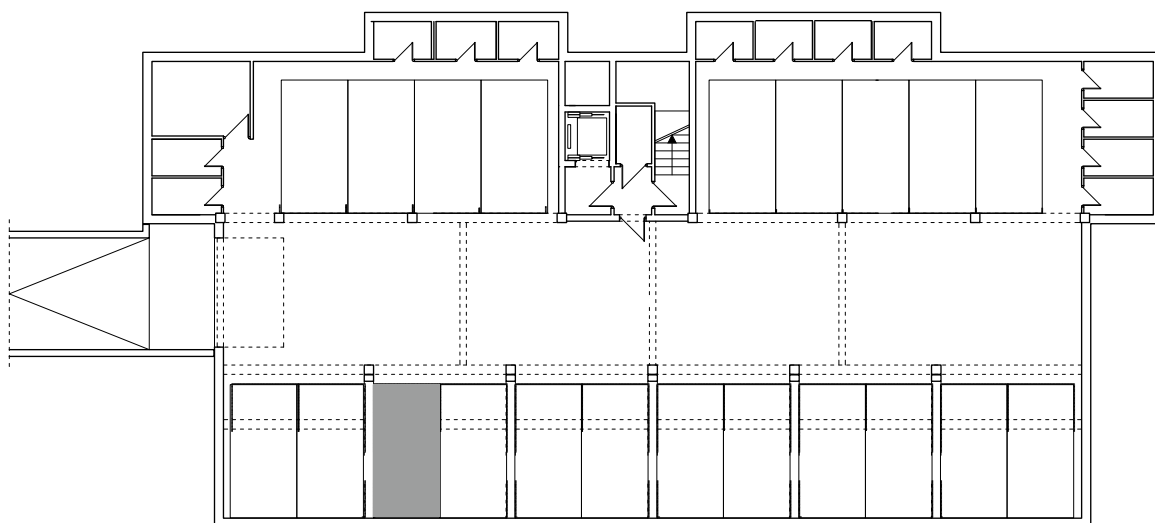

BUDYNEK \ WIELORODZIN
GORZÓW WLKP. UL. KURATOWSKIEJ
BUDYNEK "B"
Miejsce postojowe B.G19

www.mdbhome.pl

POWIERZCHNIA UŻYTKOWA 15,20m²