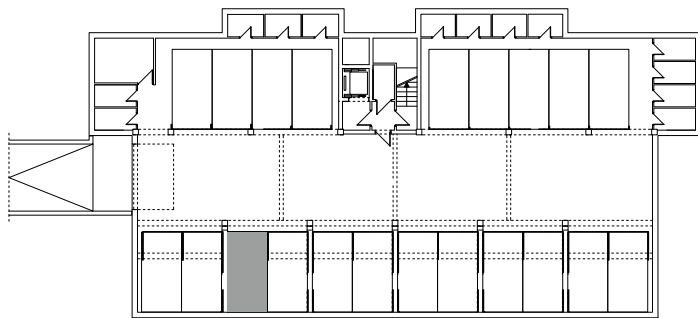

BUDYNEK \ WIELORODZIN
GORZÓW WLKP. UL. KURATOWSKIEJ
BUDYNEK "B"
Miejsce postojowe B.G19

www.mdbhome.pl

POWIERZCHNIA UŻYTKOWA 15,20m²