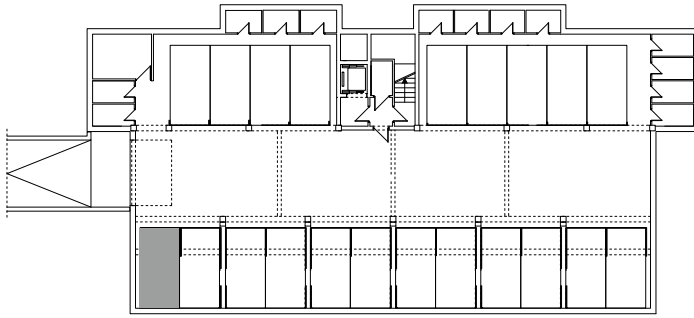

BUDYNEK \ WIELORODZIN  
GORZÓW WLKP. UL. KURATOWSKIEJ  
BUDYNEK "B"  
Miejsce postojowe B.G21

[www.mdbhome.pl](http://www.mdbhome.pl)

POWIERZCHNIA UŻYTKOWA 16,09m<sup>2</sup>