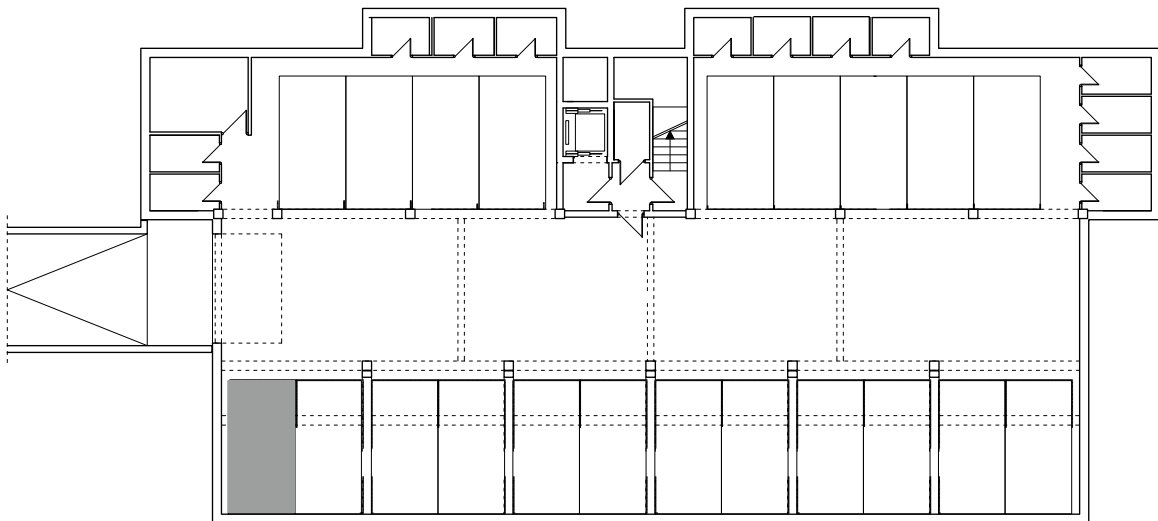

BUDYNEK \ WIELORODZIN  
GORZÓW WLKP. UL. KURATOWSKIEJ  
BUDYNEK "B"  
Miejsce postojowe B.G21

[www.mdbhome.pl](http://www.mdbhome.pl)

POWIERZCHNIA UŻYTKOWA 16,09m<sup>2</sup>