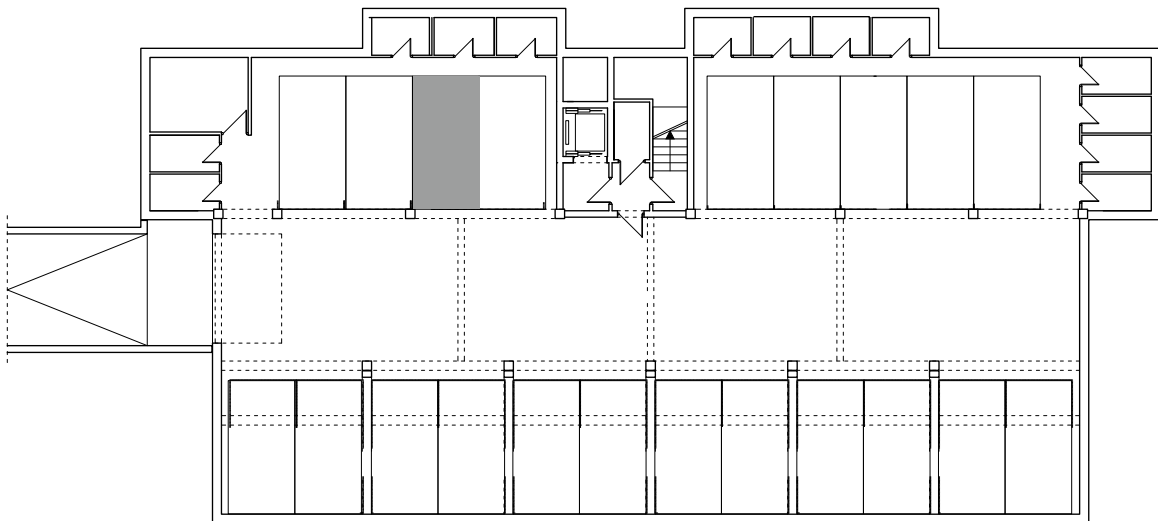

BUDYNEK \ WIELORODZIN
GORZÓW WLKP. UL. KURATOWSKIEJ
BUDYNEK "B"
Miejsce postojowe B.G3

www.mdbhome.pl

POWIERZCHNIA UŻYTKOWA 16,61m²