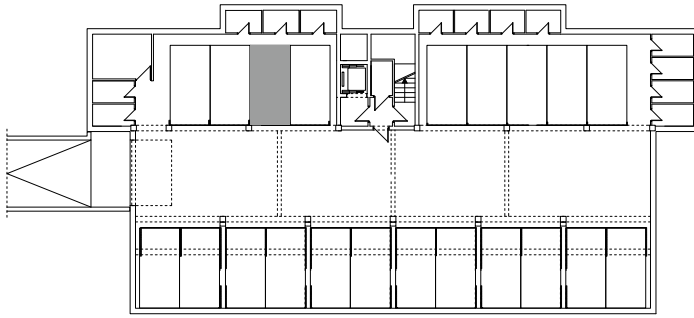

BUDYNEK \ WIELORODZIN
GORZÓW WLKP. UL. KURATOWSKIEJ
BUDYNEK "B"
Miejsce postojowe B.G3

www.mdbhome.pl

POWIERZCHNIA UŻYTKOWA 16,61m²