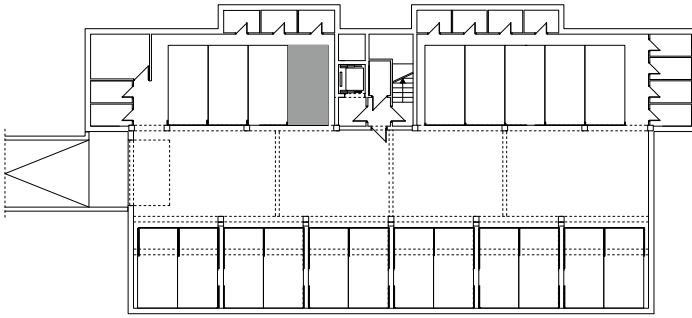

BUDYNEK \ WIELORODZIN
GORZÓW WLKP. UL. KURATOWSKIEJ
BUDYNEK "B"
Miejsce postojowe B.G4

www.mdbhome.pl

POWIERZCHNIA UŻYTKOWA 16,83m²