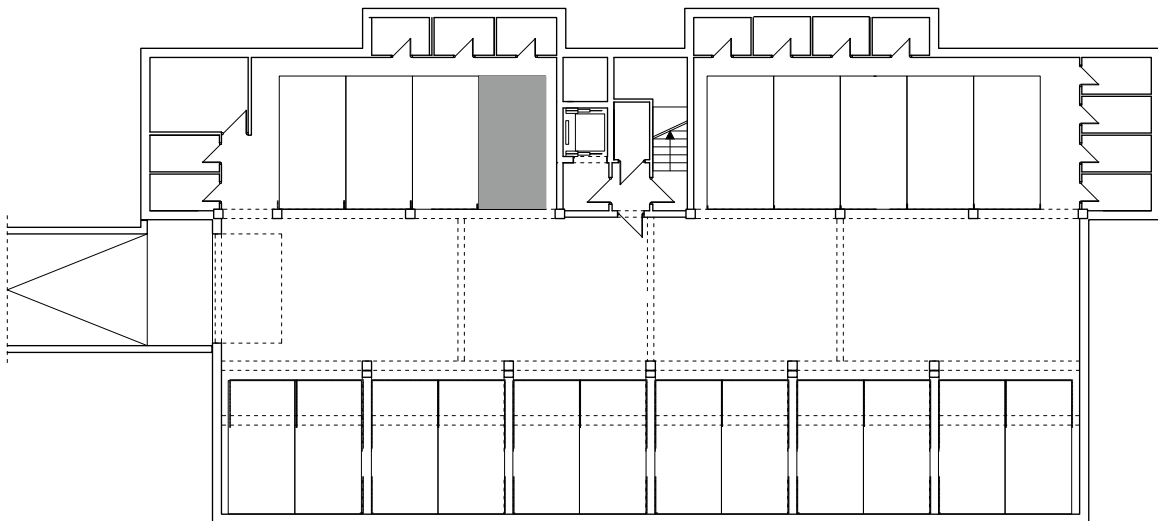

BUDYNEK \ WIELORODZIN
GORZÓW WLKP. UL. KURATOWSKIEJ
BUDYNEK "B"
Miejsce postojowe B.G4

www.mdbhome.pl

POWIERZCHNIA UŻYTKOWA 16,83m²