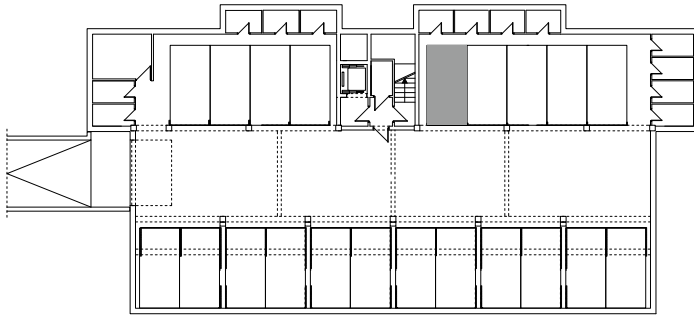

BUDYNEK \ WIELORODZIN
GORZÓW WLKP. UL. KURATOWSKIEJ
BUDYNEK "B"
Miejsce postojowe B.G5

www.mdbhome.pl

POWIERZCHNIA UŻYTKOWA 18,04m²