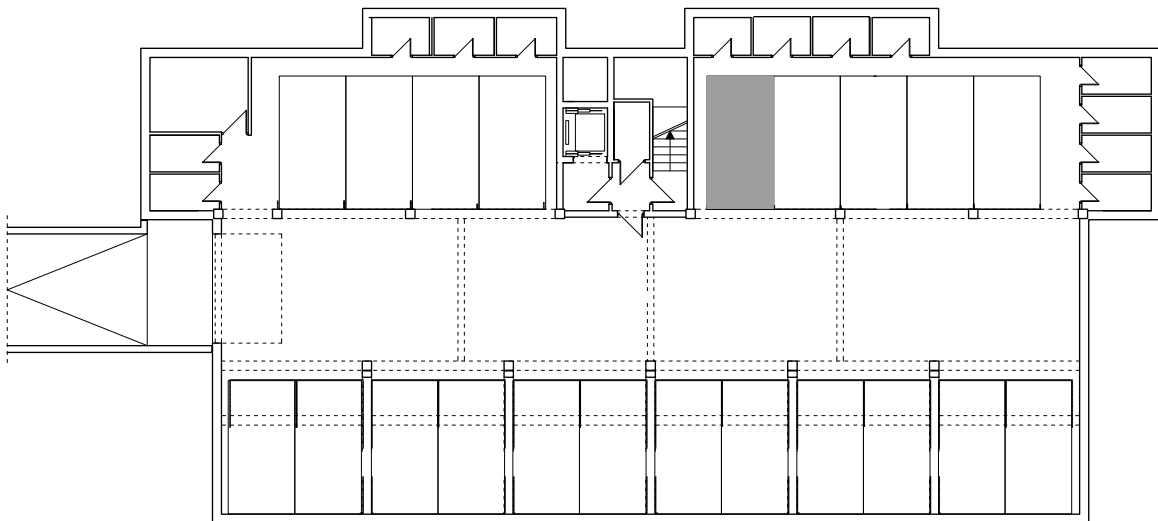

BUDYNEK \ WIELORODZIN
GORZÓW WLKP. UL. KURATOWSKIEJ
BUDYNEK "B"
Miejsce postojowe B.G5

www.mdbhome.pl

POWIERZCHNIA UŻYTKOWA 18,04m²