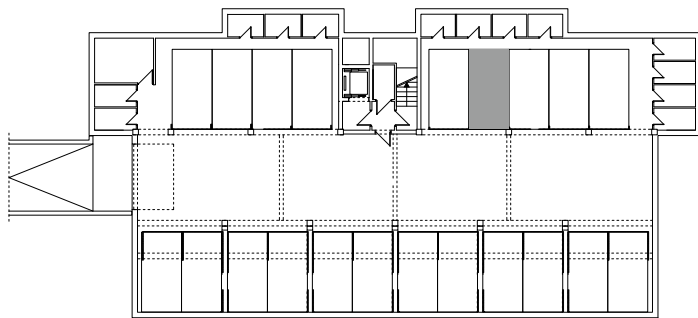

BUDYNEK \ WIELORODZIN
GORZÓW WLKP. UL. KURATOWSKIEJ
BUDYNEK "B"
Miejsce postojowe B.G6

www.mdbhome.pl

POWIERZCHNIA UŻYTKOWA 16,61m²