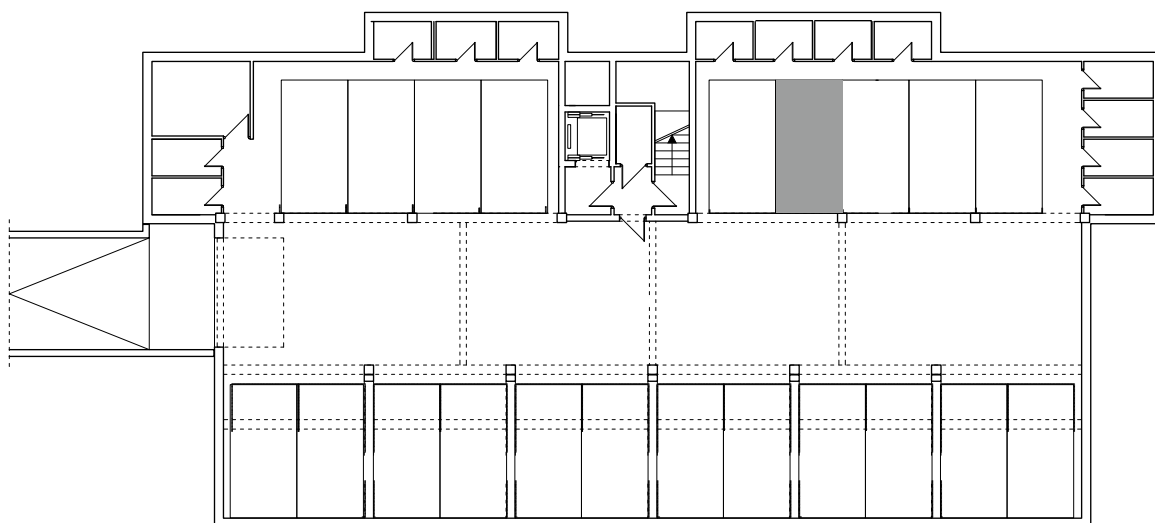

BUDYNEK \ WIELORODZIN
GORZÓW WLKP. UL. KURATOWSKIEJ
BUDYNEK "B"
Miejsce postojowe B.G6

www.mdbhome.pl

POWIERZCHNIA UŻYTKOWA 16,61m²