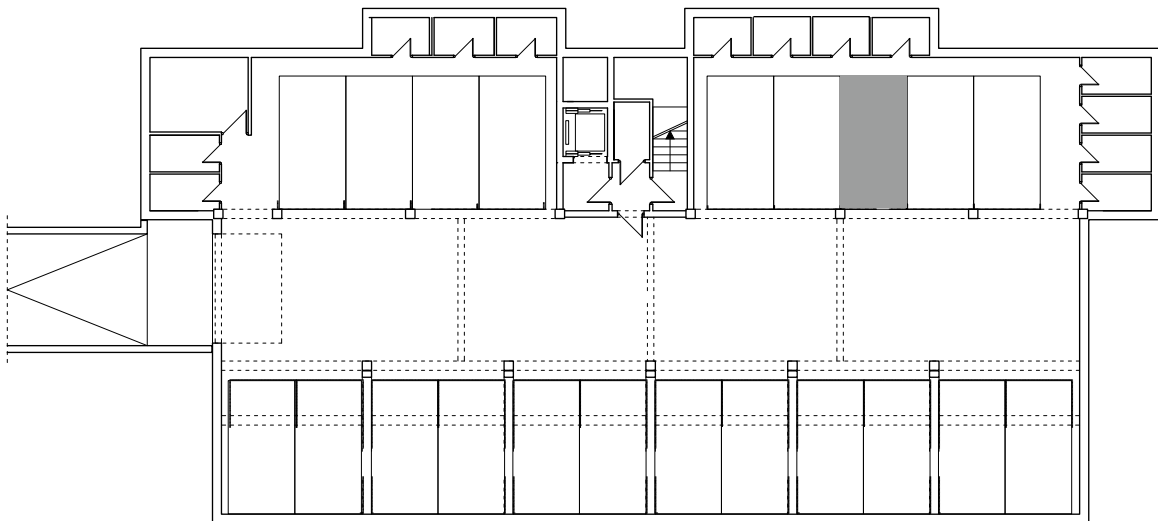

BUDYNEK \ WIELORODZIN
GORZÓW WLKP. UL. KURATOWSKIEJ
BUDYNEK "B"
Miejsce postojowe B.G7

www.mdbhome.pl

POWIERZCHNIA UŻYTKOWA 16,61m²