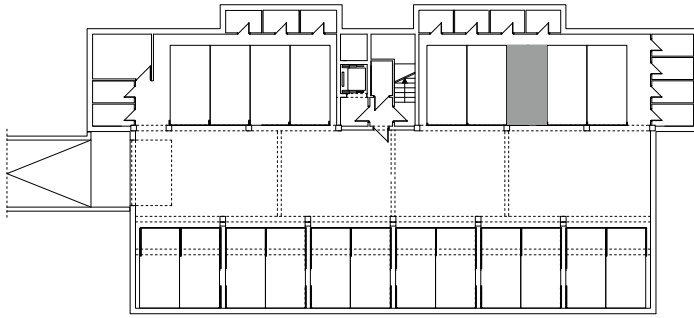

BUDYNEK \ WIELORODZIN
GORZÓW WLKP. UL. KURATOWSKIEJ
BUDYNEK "B"
Miejsce postojowe B.G7

www.mdbhome.pl

POWIERZCHNIA UŻYTKOWA 16,61m²