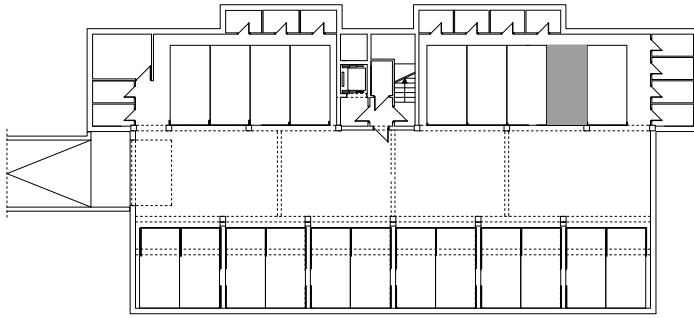

BUDYNEK \ WIELORODZIN
GORZÓW WLKP. UL. WARSKIEGO
BUDYNEK "B"
GARAŻ B.G8

www.mdbhome.pl

POWIERZCHNIA UŻYTKOWA 16,61m²