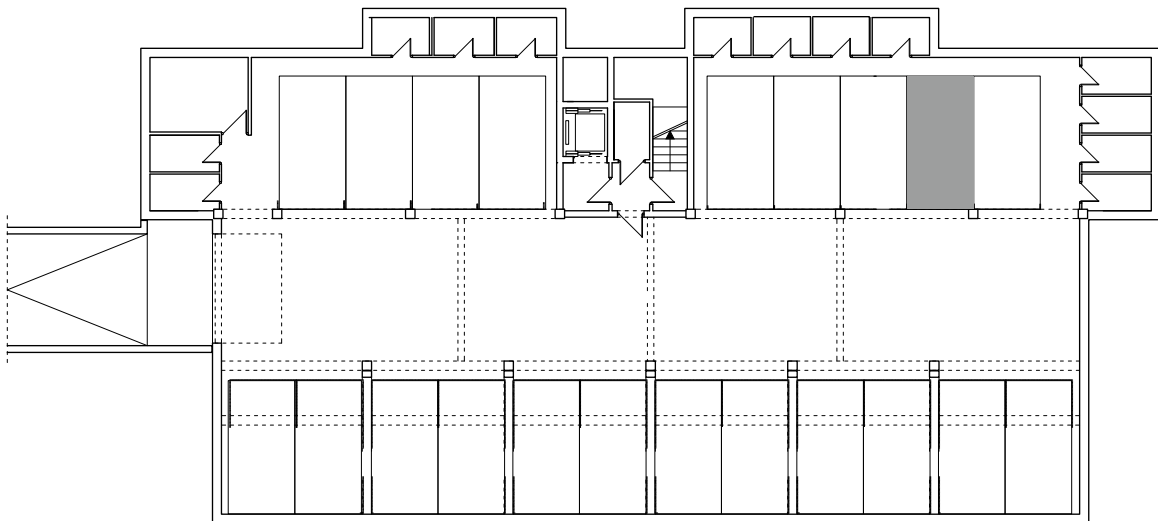

BUDYNEK \ WIELORODZIN
GORZÓW WLKP. UL. WARSKIEGO
BUDYNEK "B"
GARAŻ B.G8

www.mdbhome.pl

POWIERZCHNIA UŻYTKOWA 16,61m²