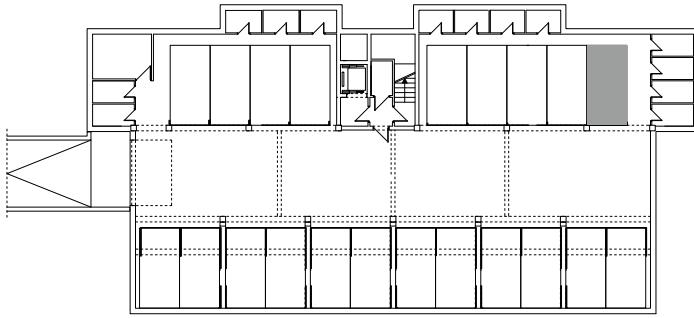

BUDYNEK \ WIELORODZIN
GORZÓW WLKP. UL. KURATOWSKIEJ
BUDYNEK "B"
Miejsce postojowe B.G9

www.mdbhome.pl

POWIERZCHNIA UŻYTKOWA 19,07m²