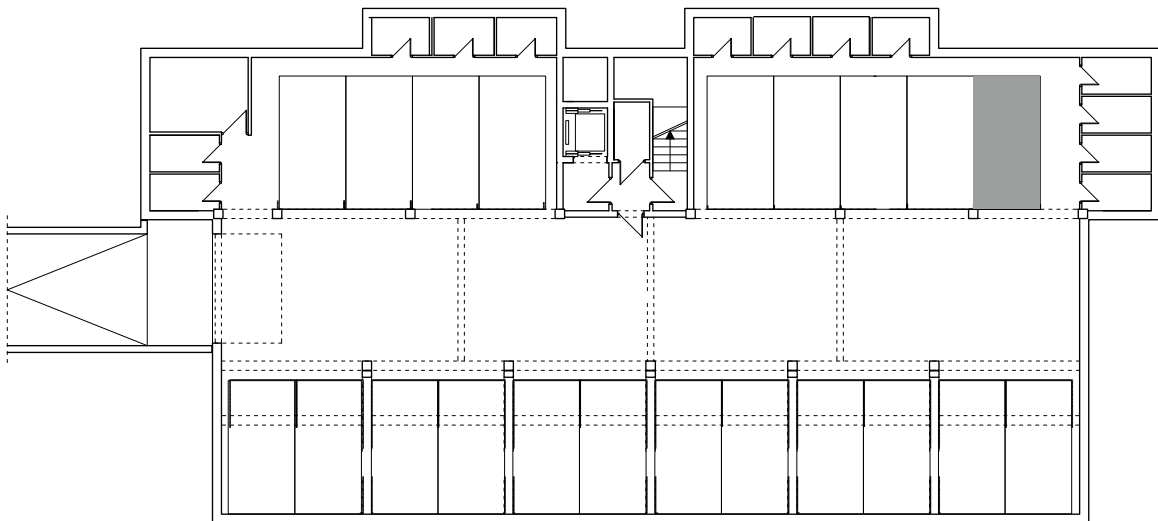

BUDYNEK \ WIELORODZIN
GORZÓW WLKP. UL. KURATOWSKIEJ
BUDYNEK "B"
Miejsce postojowe B.G9

www.mdbhome.pl

POWIERZCHNIA UŻYTKOWA 19,07m²