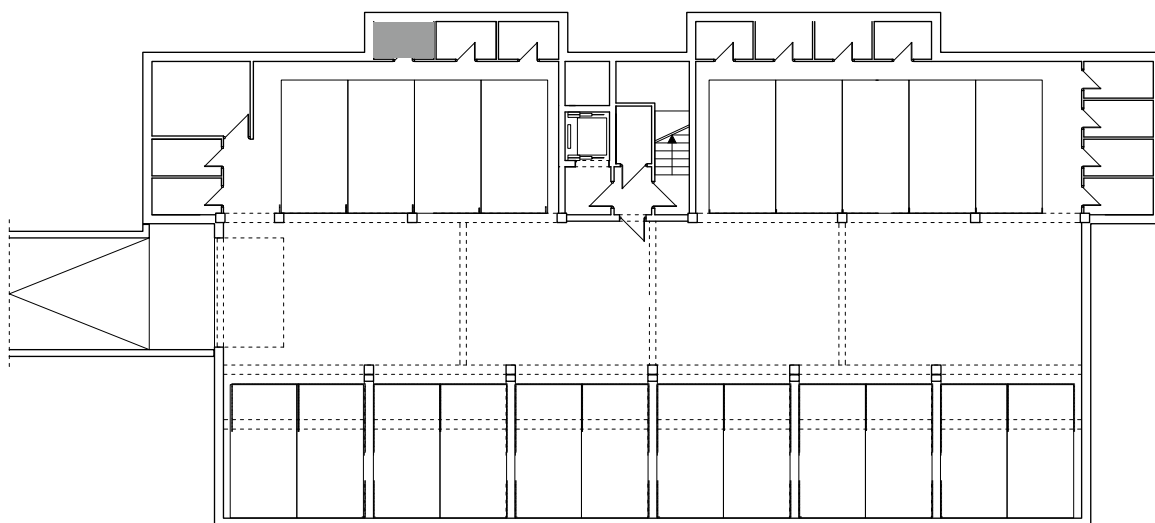

BUDYNEK \ WIELORODZIN
GORZÓW WLKP. UL. KURATOWSKIEJ
BUDYNEK "B"
PIWNICA B.K1

www.mdbhome.pl

POWIERZCHNIA UŻYTKOWA 3,59 m²