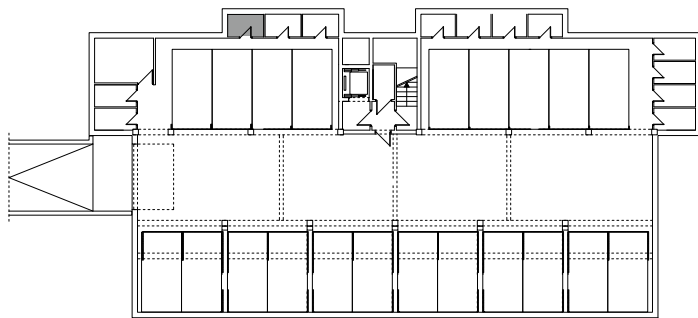

BUDYNEK \ WIELORODZIN
GORZÓW WLKP. UL. KURATOWSKIEJ
BUDYNEK "B"
PIWNICA B.K1

www.mdbhome.pl

POWIERZCHNIA UŻYTKOWA 3,59 m²