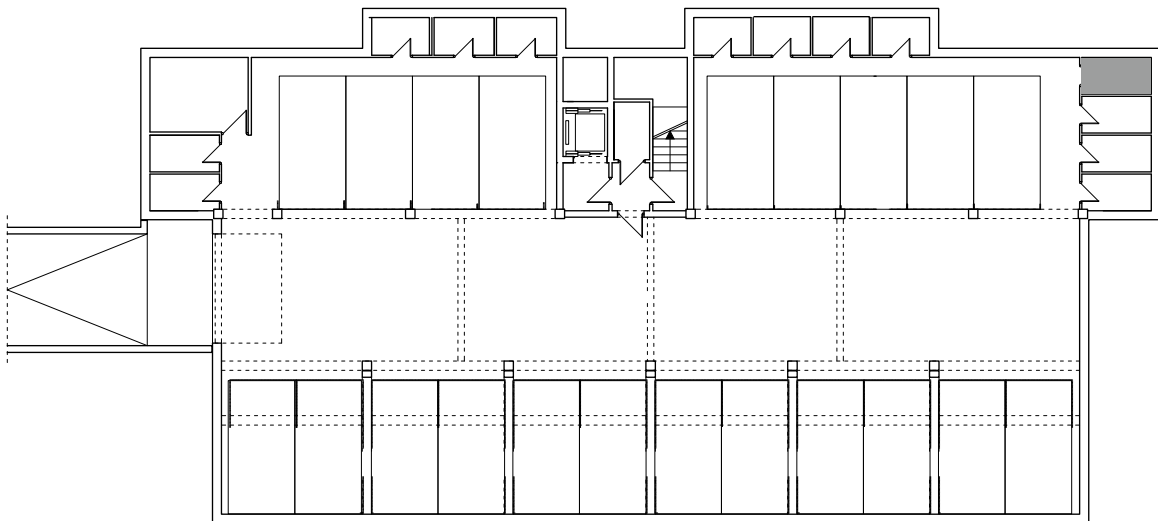

BUDYNEK \ WIELORODZIN
GORZÓW WLKP. UL. KURATOWSKIEJ
BUDYNEK "B"
PIWNICA B.K10

www.mdbhome.pl

POWIERZCHNIA UŻYTKOWA 3,60 m²