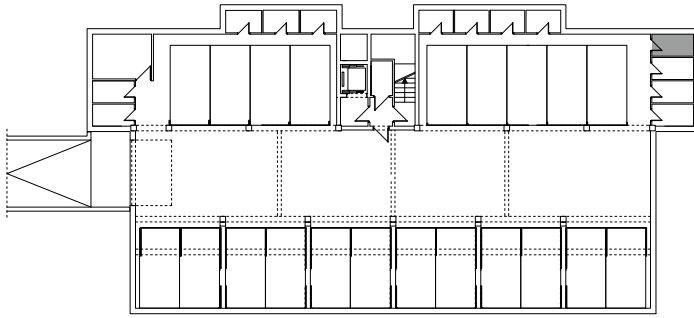

BUDYNEK \ WIELORODZIN
GORZÓW WLKP. UL. KURATOWSKIEJ
BUDYNEK "B"
PIWNICA B.K10

www.mdbhome.pl

POWIERZCHNIA UŻYTKOWA 3,60 m²