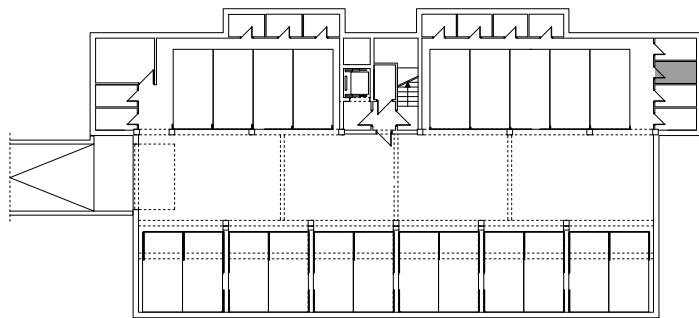

BUDYNEK \ WIELORODZIN
GORZÓW WLKP. UL. KURATOWSKIEJ
BUDYNEK "B"
PIWNICA B.K11

www.mdbhome.pl

POWIERZCHNIA UŻYTKOWA 3,60 m²