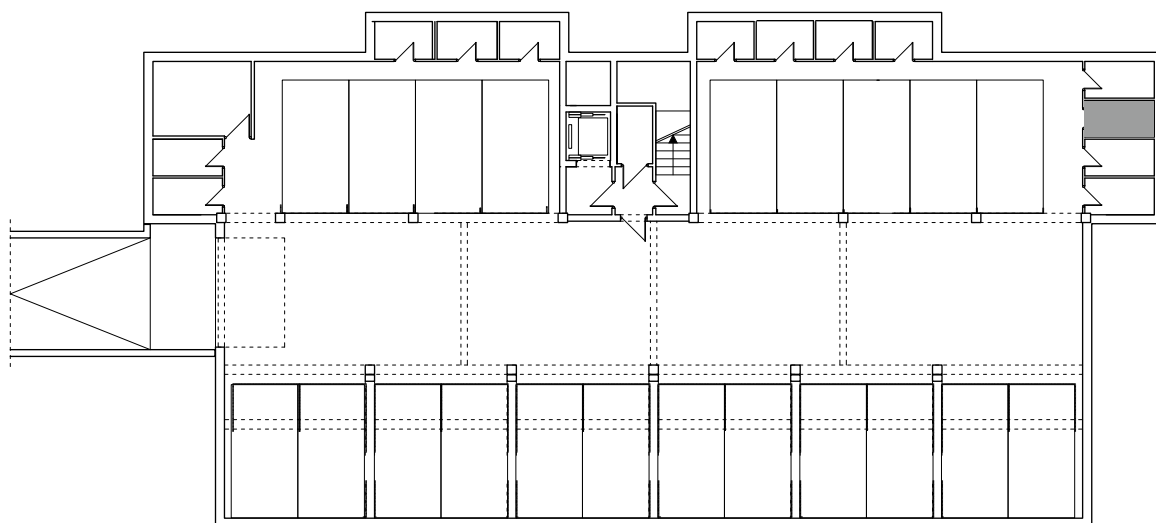

BUDYNEK \ WIELORODZIN
GORZÓW WLKP. UL. KURATOWSKIEJ
BUDYNEK "B"
PIWNICA B.K11

www.mdbhome.pl

POWIERZCHNIA UŻYTKOWA 3,60 m²