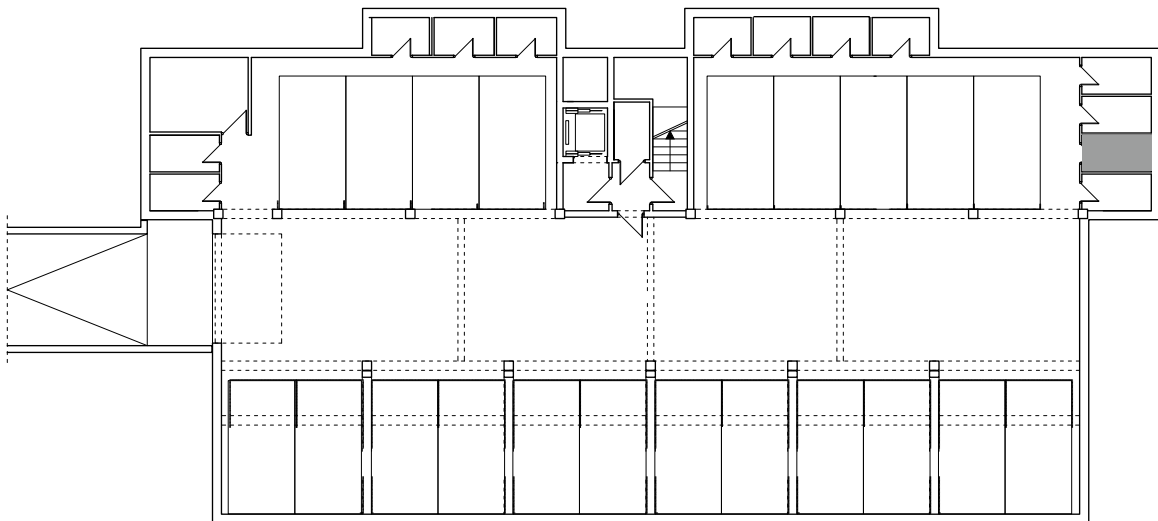

BUDYNEK \ WIELORODZIN
GORZÓW WLKP. UL. KURATOWSKIEJ
BUDYNEK "B"
PIWNICA B.K12

www.mdbhome.pl

POWIERZCHNIA UŻYTKOWA 3,60 m²