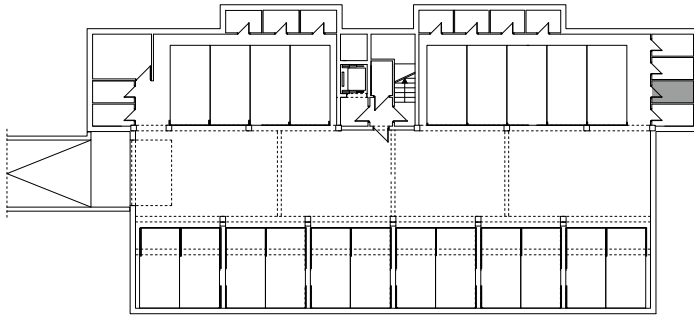

BUDYNEK \ WIELORODZIN
GORZÓW WLKP. UL. KURATOWSKIEJ
BUDYNEK "B"
PIWNICA B.K12

www.mdbhome.pl

POWIERZCHNIA UŻYTKOWA 3,60 m²