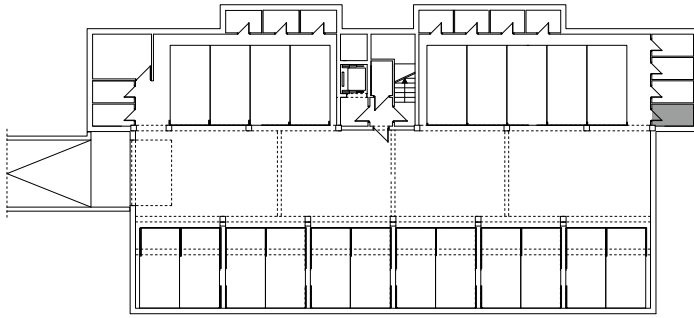

BUDYNEK \ WIELORODZIN
GORZÓW WLKP. UL. KURATOWSKIEJ
BUDYNEK "B"
PIWNICA B.K13

www.mdbhome.pl

POWIERZCHNIA UŻYTKOWA 3,59 m²