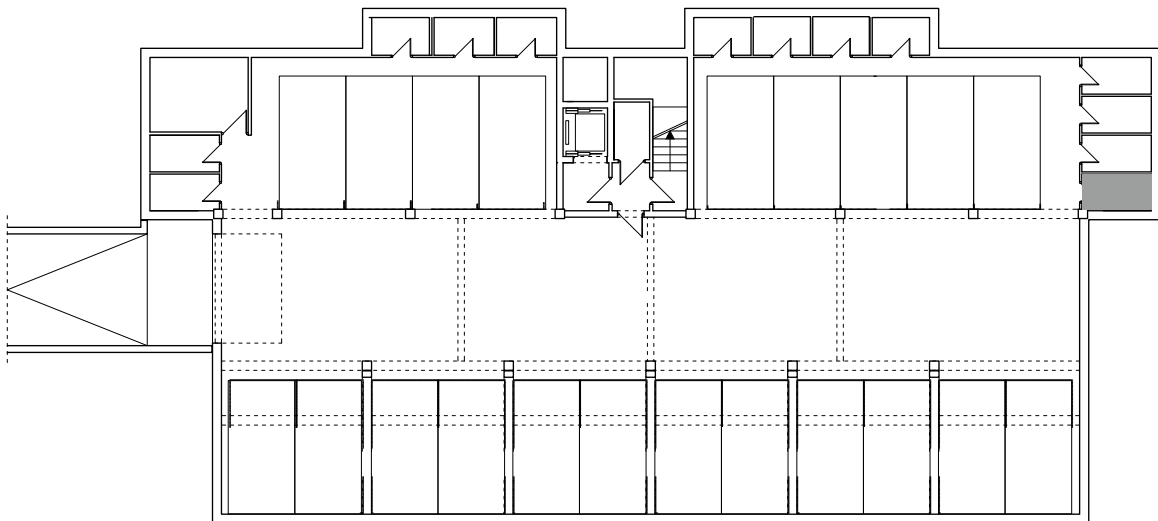

BUDYNEK \ WIELORODZIN
GORZÓW WLKP. UL. KURATOWSKIEJ
BUDYNEK "B"
PIWNICA B.K13

www.mdbhome.pl

POWIERZCHNIA UŻYTKOWA 3,59 m²