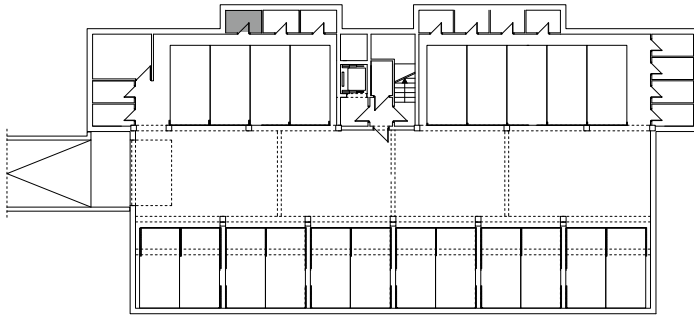

BUDYNEK \ WIELORODZIN  
GORZÓW WLKP. UL. KURATOWSKIEJ  
BUDYNEK "B"  
PIWNICA B.K3

[www.mdbhome.pl](http://www.mdbhome.pl)

POWIERZCHNIA UŻYTKOWA 3,12 m<sup>2</sup>