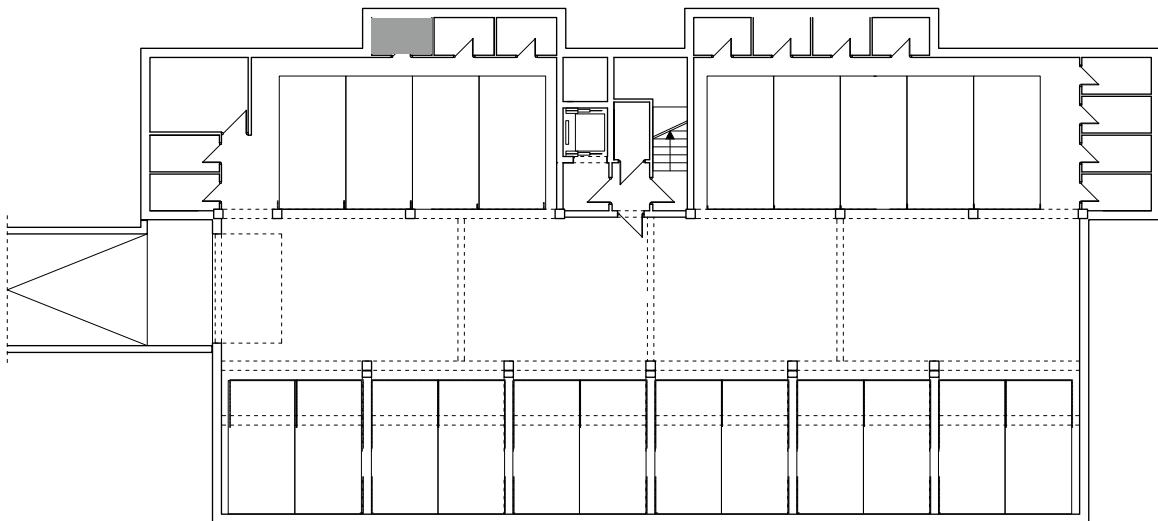

BUDYNEK \ WIELORODZIN  
GORZÓW WLKP. UL. KURATOWSKIEJ  
BUDYNEK "B"  
PIWNICA B.K3

[www.mdbhome.pl](http://www.mdbhome.pl)

POWIERZCHNIA UŻYTKOWA 3,12 m<sup>2</sup>