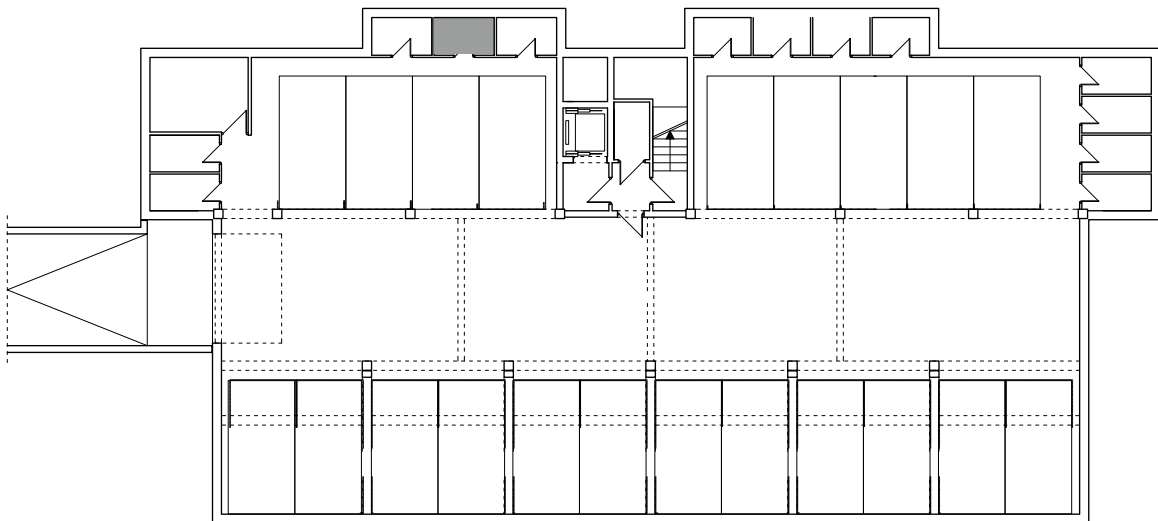

BUDYNEK \ WIELORODZIN
GORZÓW WLKP. UL. KURATOWSKIEJ
BUDYNEK "B"
PIWNICA B.K4

www.mdbhome.pl

POWIERZCHNIA UŻYTKOWA 3,21 m²