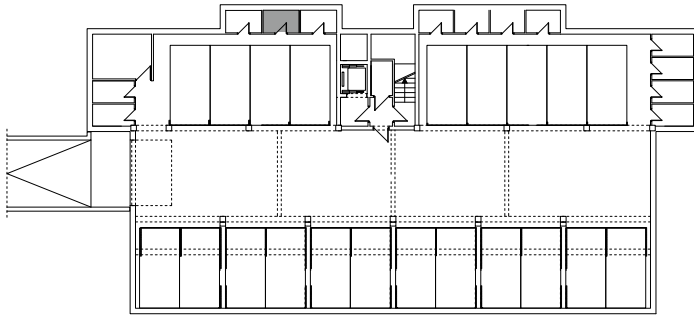

BUDYNEK \ WIELORODZIN
GORZÓW WLKP. UL. KURATOWSKIEJ
BUDYNEK "B"
PIWNICA B.K4

www.mdbhome.pl

POWIERZCHNIA UŻYTKOWA 3,21 m²