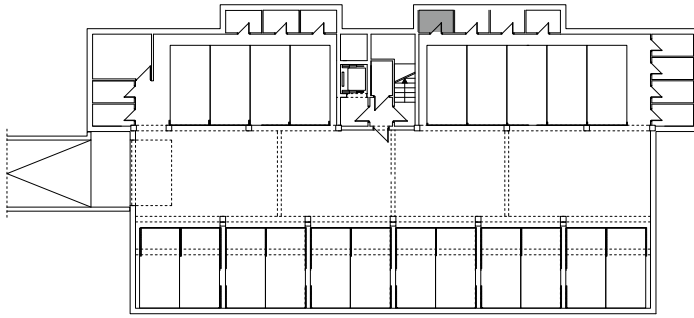

BUDYNEK \ WIELORODZIN
GORZÓW WLKP. UL. KURATOWSKIEJ
BUDYNEK "B"
PIWNICA B.K6

www.mdbhome.pl

POWIERZCHNIA UŻYTKOWA 3,06 m²