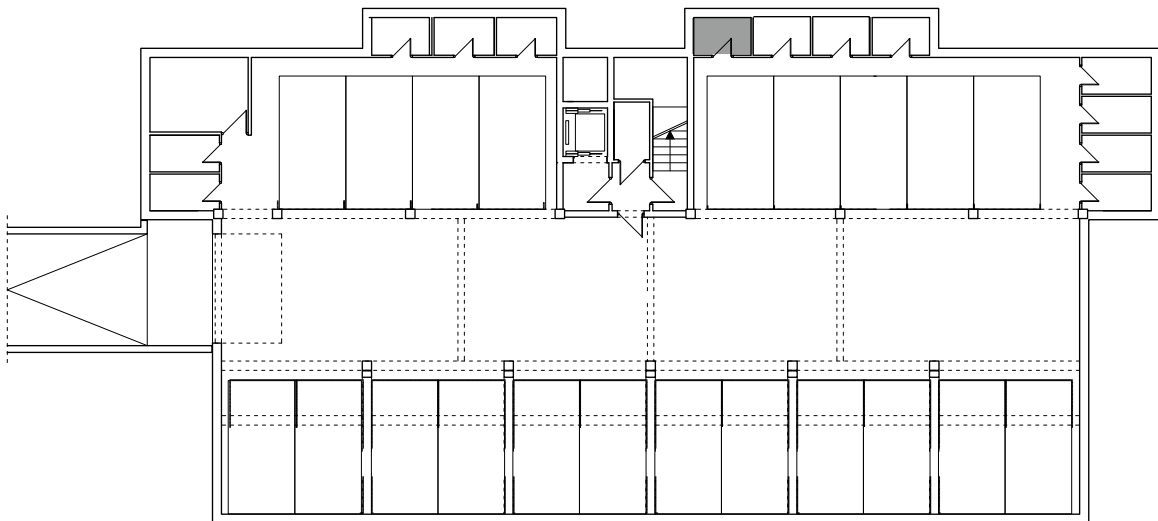

BUDYNEK \ WIELORODZIN
GORZÓW WLKP. UL. KURATOWSKIEJ
BUDYNEK "B"
PIWNICA B.K6

www.mdbhome.pl

POWIERZCHNIA UŻYTKOWA 3,06 m²