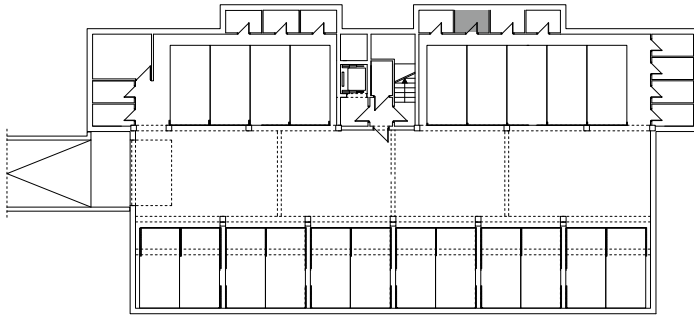

BUDYNEK \ WIELORODZIN
GORZÓW WLKP. UL. KURATOWSKIEJ
BUDYNEK "B"
PIWNICA B.K7

www.mdbhome.pl

POWIERZCHNIA UŻYTKOWA 3,06 m²