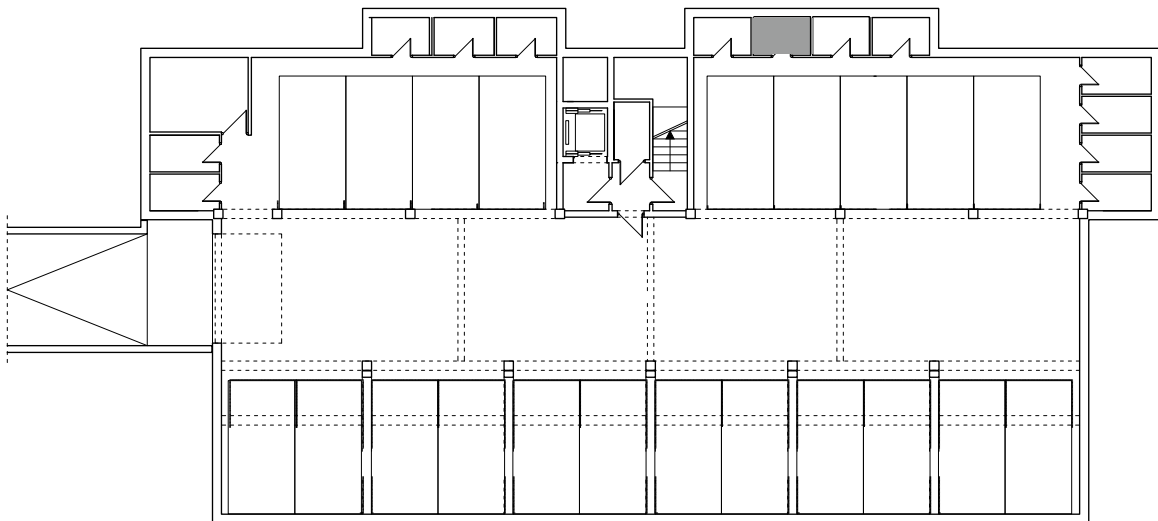

BUDYNEK \ WIELORODZIN
GORZÓW WLKP. UL. KURATOWSKIEJ
BUDYNEK "B"
PIWNICA B.K7

www.mdbhome.pl

POWIERZCHNIA UŻYTKOWA 3,06 m²