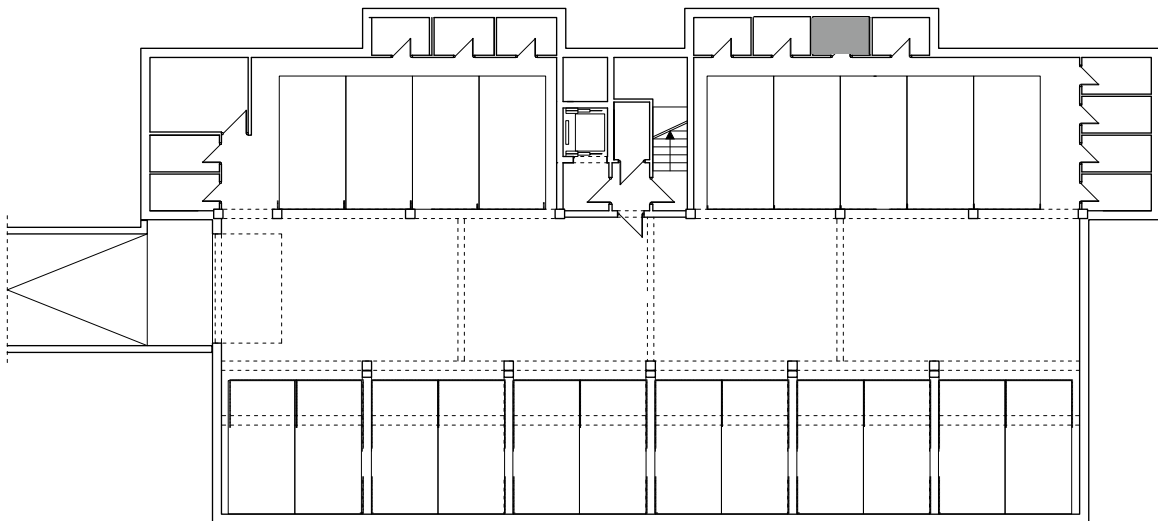

BUDYNEK \ WIELORODZIN
GORZÓW WLKP. UL. KURATOWSKIEJ
BUDYNEK "B"
PIWNICA B.K8

www.mdbhome.pl

POWIERZCHNIA UŻYTKOWA 3,06 m²