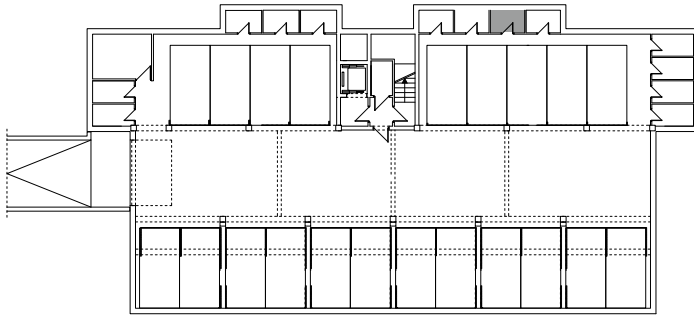

BUDYNEK \ WIELORODZIN
GORZÓW WLKP. UL. KURATOWSKIEJ
BUDYNEK "B"
PIWNICA B.K8

www.mdbhome.pl

POWIERZCHNIA UŻYTKOWA 3,06 m²