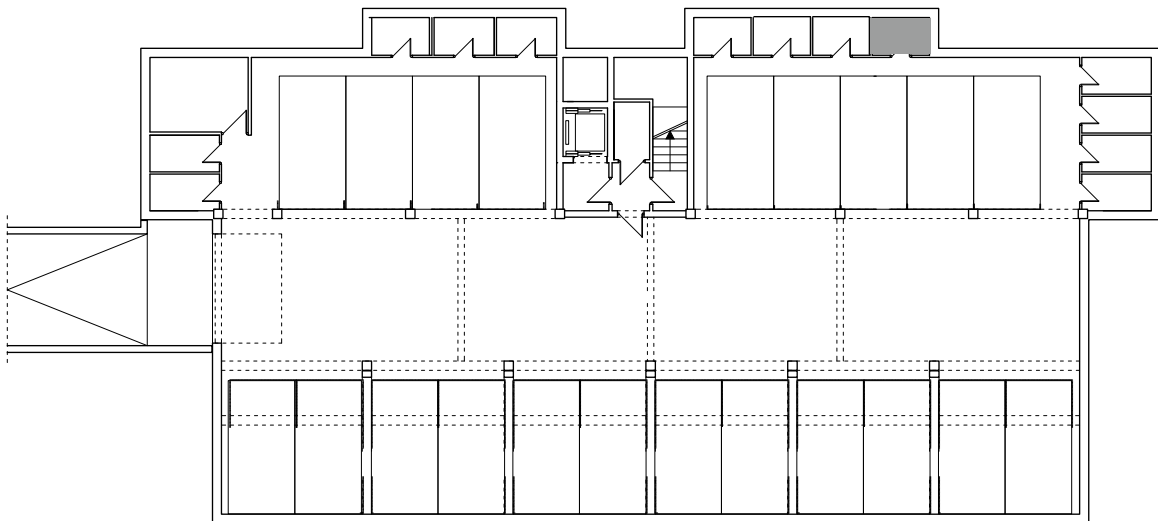

BUDYNEK \ WIELORODZIN
GORZÓW WLKP. UL. KURATOWSKIEJ
BUDYNEK "B"
PIWNICA B.K9

www.mdbhome.pl

POWIERZCHNIA UŻYTKOWA 2,97 m²