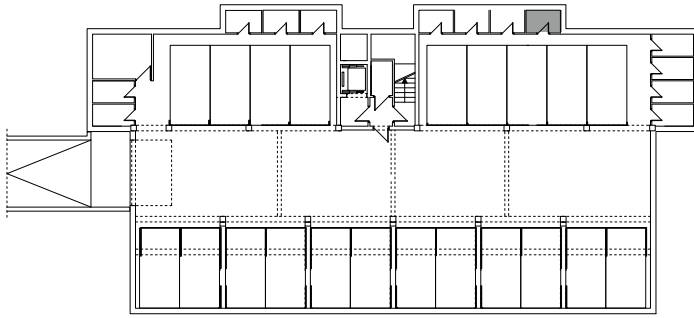

BUDYNEK \ WIELORODZIN
GORZÓW WLKP. UL. KURATOWSKIEJ
BUDYNEK "B"
PIWNICA B.K9

www.mdbhome.pl

POWIERZCHNIA UŻYTKOWA 2,97 m²